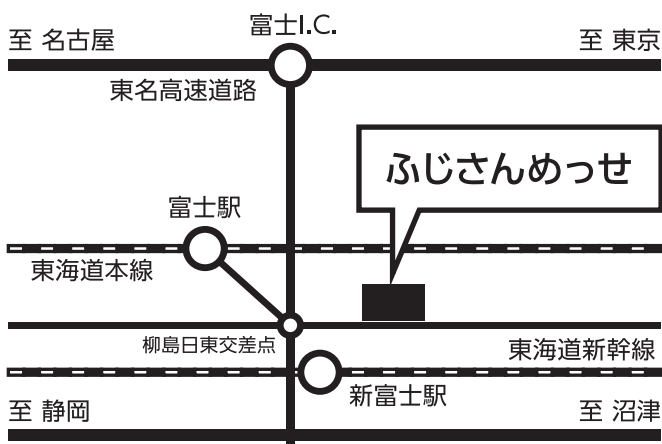

ふじのくにCNF総合展示会

紙のまち・富士市に、全国からCNFに関する企業や大学・研究機関が集結します。CNFメーカーや用途開発企業のほか、機械製造企業や分析企業にも御出展いただき、総合的な催しといたしました。個別商談スペースを設けるなど、ビジネスマッチングの場を用意するとともに、工業技術研究所の研究員による技術相談も行いますので、興味のある企業の皆様は、是非御参加ください。

参加申込書

申込締切

10/22

FAX

03-3769-2612

E-mail

cnf@mind-s.jp

ふりがな 貴社名	-----	TEL	( ) -
所在地	(〒 -)	FAX	( ) -
		E-mail	

所属・役職	ふりがな 氏名
-----	-----
-----	-----
-----	-----

出展企業との個別商談や、静岡県工業技術研究所による技術相談を希望される場合は、専用の入力フォーム (<https://mind-s.jp/cnf/>) から登録してください。

後日、事務局から御連絡いたします。

※昼食は現地にて販売しますが、数に限りがあるので御承知ください。

アクセス

新幹線を御利用の方 .....「新富士駅」下車 徒歩7分

東海道本線を御利用の方 .....「富士駅」下車 タクシーで約6分

車を御利用の方 .....「東名富士 I.C.」から車で11分

※ふじさんめっせ駐車場があります。

※駐車場御利用の場合は、受付に駐車券を御提示ください。
駐車料金が無料になります。